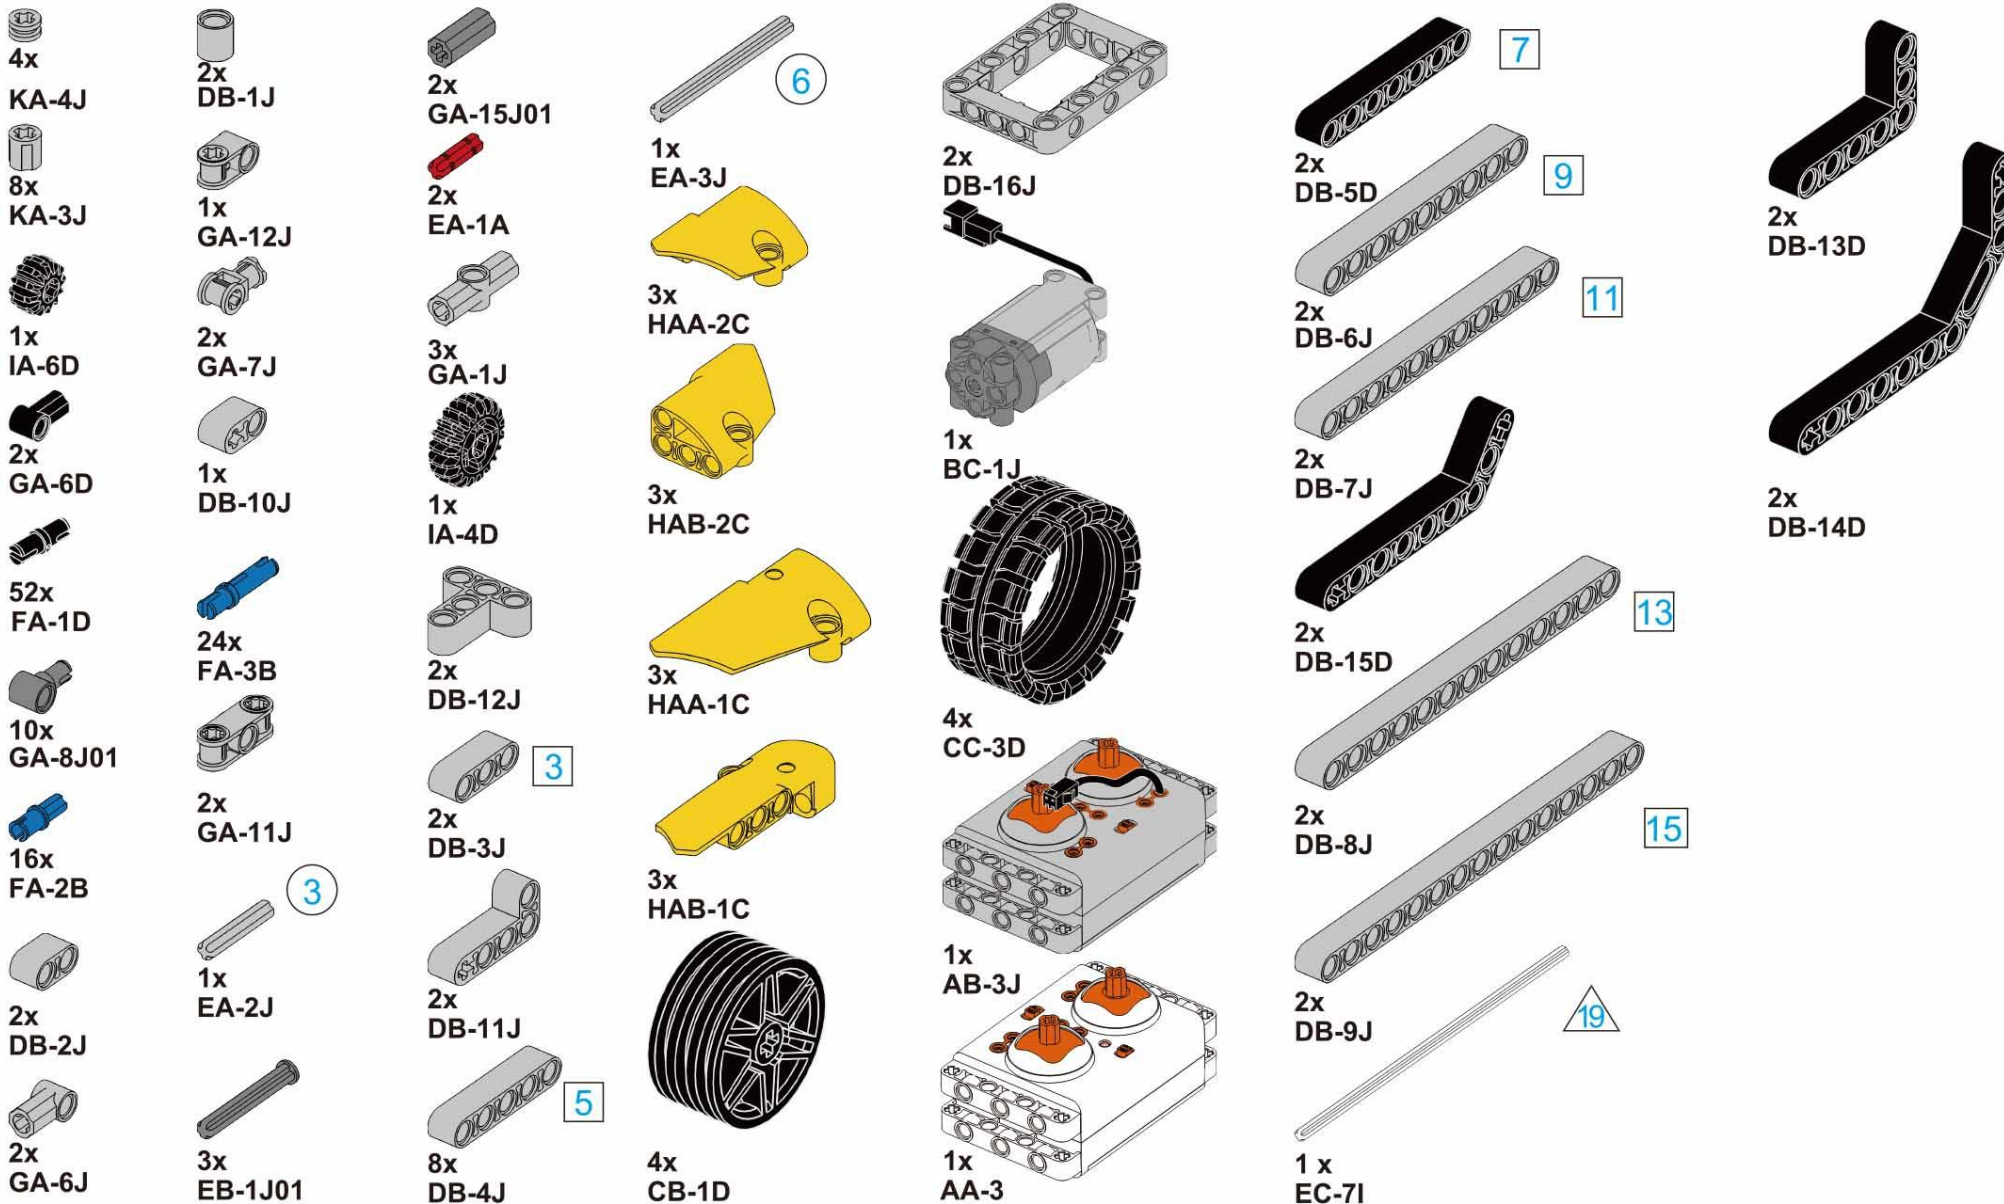

# 16

17

18

19

20

21

22

صنعت وفقاً للمواصفات والمعايير العالمية  
 Tested according to international standards  
**تحذير! خطر الاختناق**  
 • أجزاء متحركة غير مناسبة للأطفال دون سن الثالثة.  
 • يرجى تشغيل اللعبة من طريق طرف الأيمن أو الأيسر.  
 • تجنب عن مسامير اللعبة وأجزاء التجميع التي لا يمكن إخراجها.