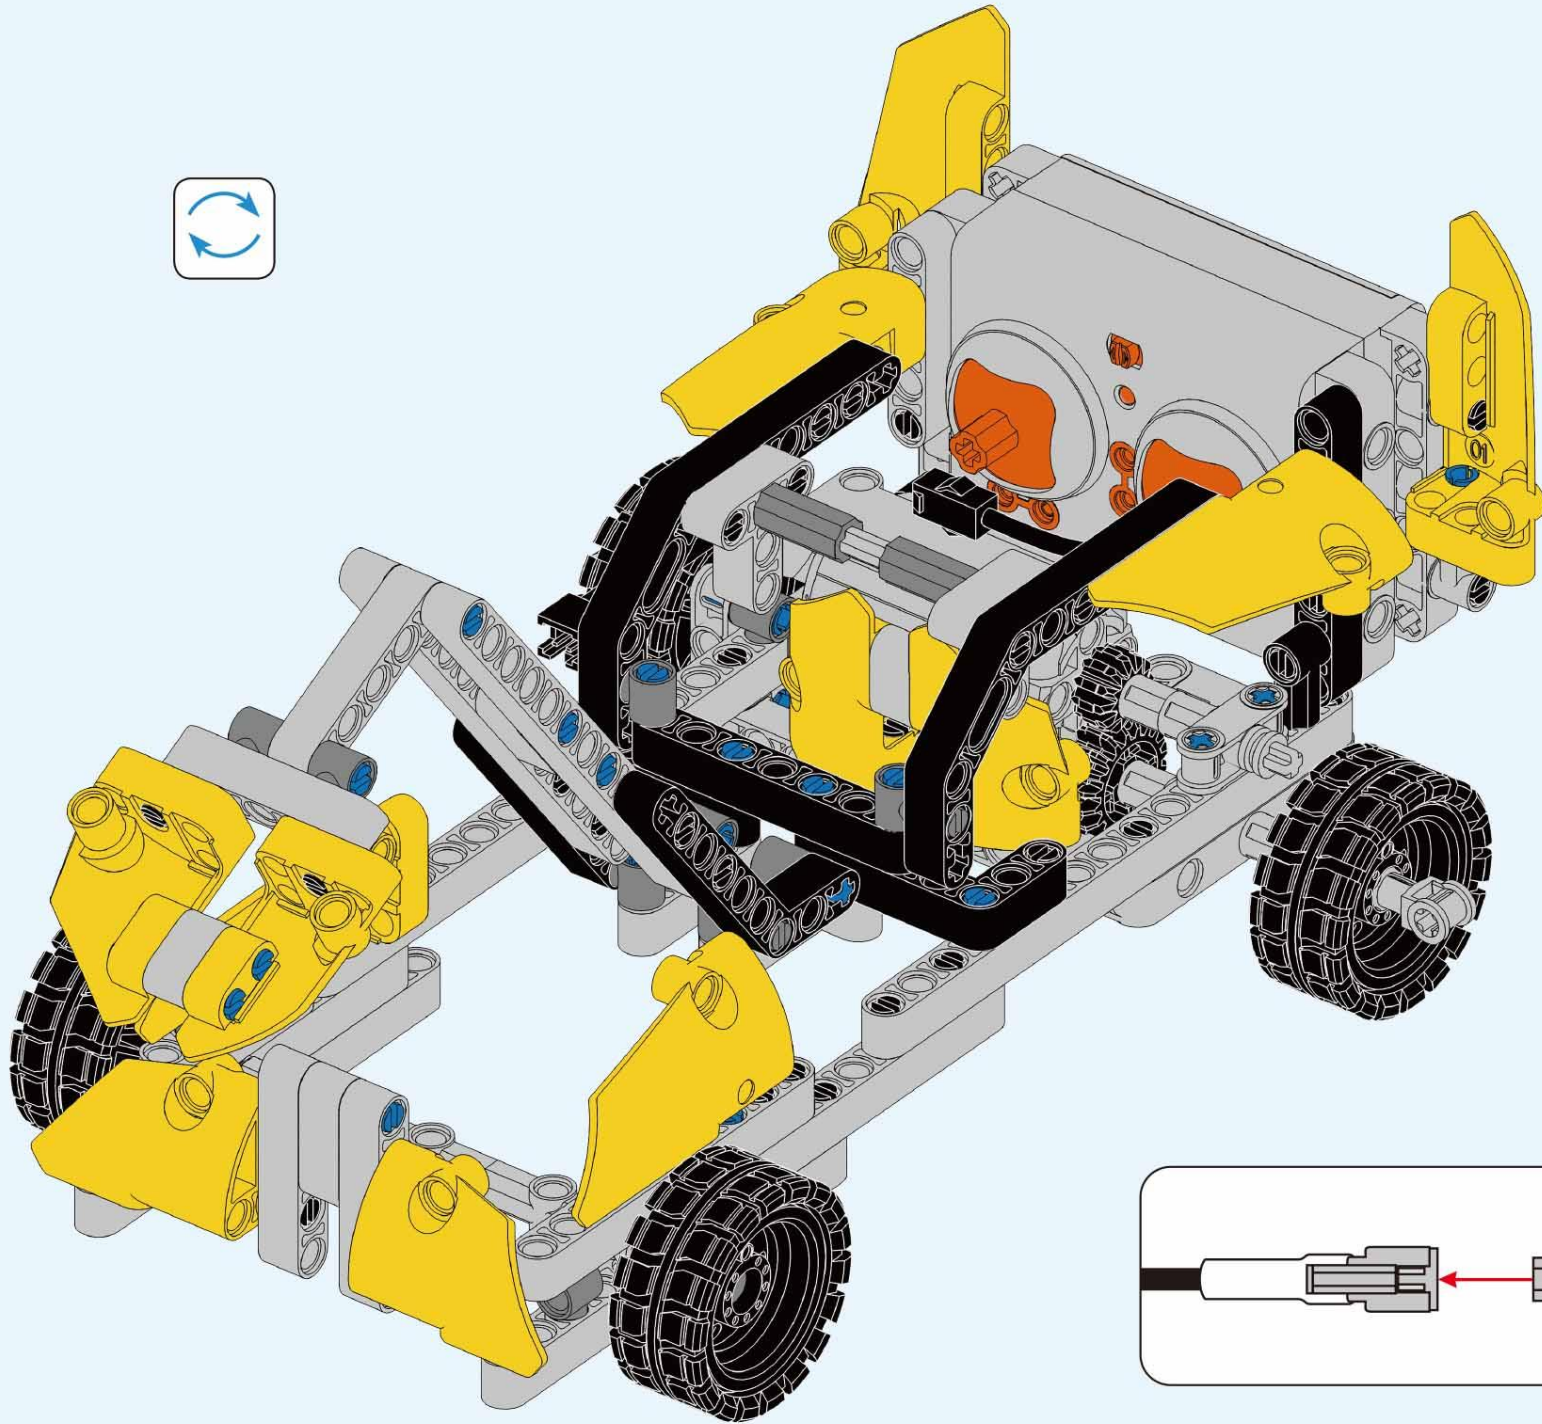

**6+ AGES**  
**NO.A-29**

**BUMBLEBEE**

**198 PCS**

**ALLOY DRIVE SHAFT**  
2.4GHz

**TECHNOLOGY R/C**  
COMBINE BUILDING BLOCK WITH RADIO CONTROL

**3D interactive instructions**  
download on your smart device

# 16

17

18

19

20

21

22

صنعت وفقاً للمواصفات والمعايير العالمية  
 Tested according to international standards  
**تحذير! خطر الاختناق**  
 • أجزاء متحركة غير مناسبة للأطفال دون سن الثالثة.  
 • يرجى تشغيل اللعبة من طريق طرف الأيمن أو الأيسر.  
 • تجنب عن مسامير اللعبة وأجزاء التجميع التي لا يمكن إخراجها.