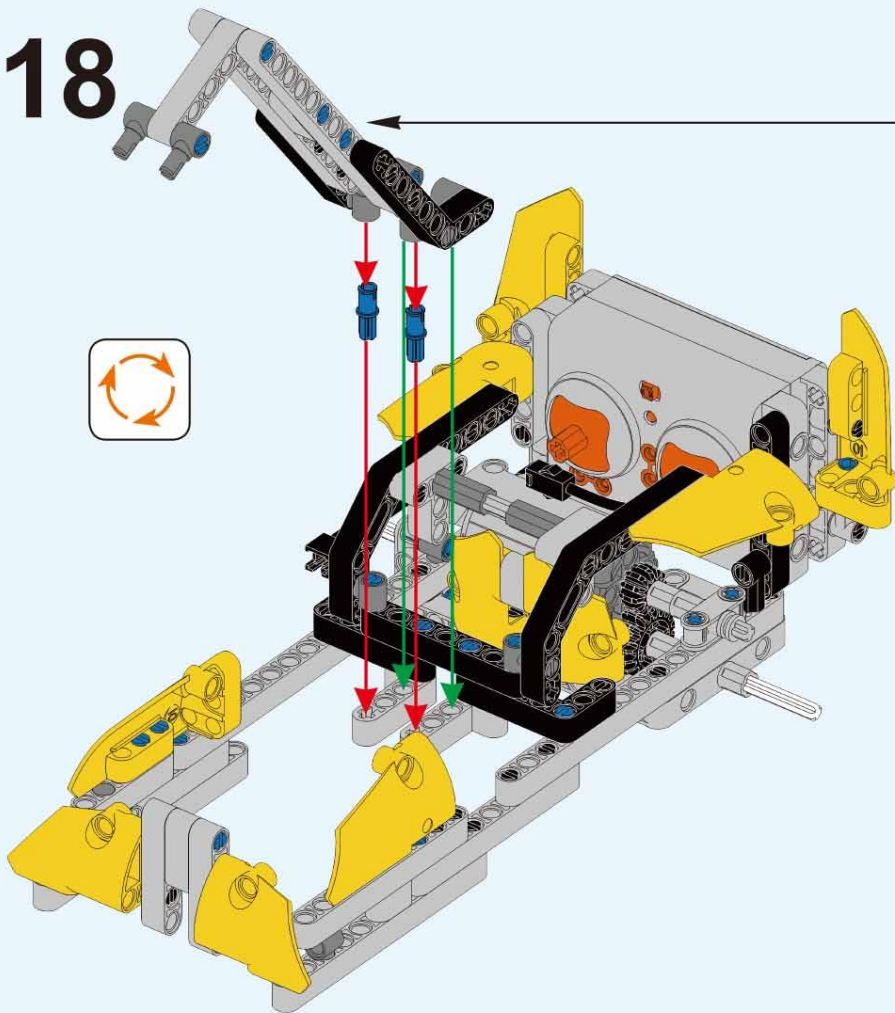

**6+ AGES**  
**NO.A-29**

**BUMBLEBEE**

**198 PCS**

**ALLOY DRIVE SHAFT**  
2.4GHz

**TECHNOLOGY R/C**  
COMBINE BUILDING BLOCK WITH RADIO CONTROL

**3D interactive instructions**  
download on your smart device

# 16

17

18

19

20

21

22

صنعت وفقاً للمواصفات والمعايير العالمية  
 Tested according to international standards  
**تحذير! خطر الاختناق**  
 • أجزاء متحركة غير مناسبة للأطفال دون سن الثالثة.  
 • يرجى تشغيل اللعبة من طريق طرف الأيمن أو الأيسر.  
 • تجنب عن مسامير اللعبة وأجزاء التجميع التي لا يمكن إخراجها.